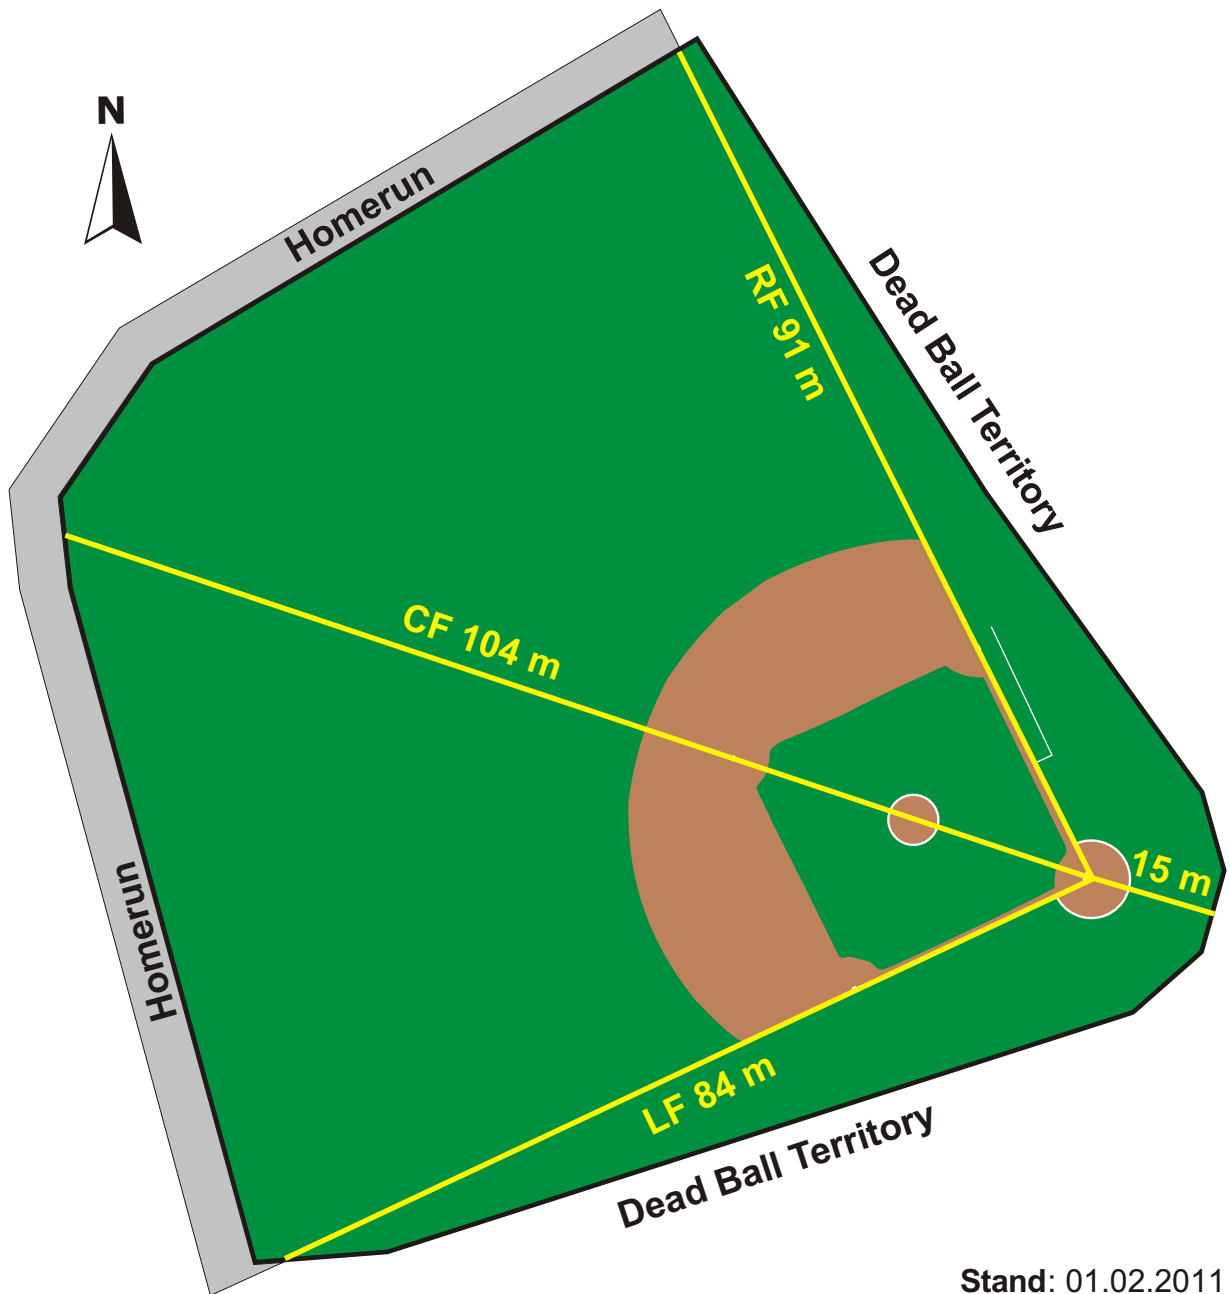

Abmessungen Baseballfeld Ballpark Dortmunder Straße Leipzig

Leipzig Wallbreakers e.V.

Stand: 01.02.2011